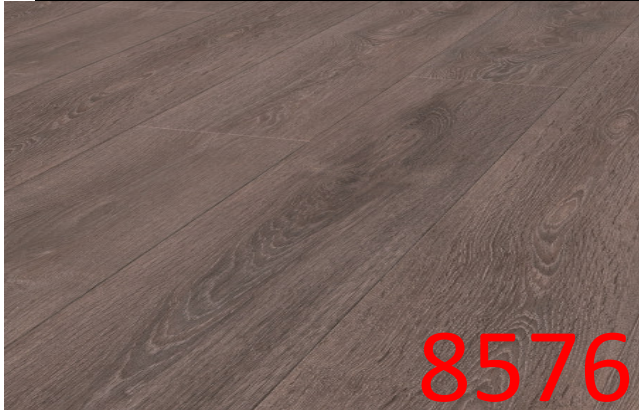

DECORATIVI SEMPRE DISPONIBILI SUPERNATURAL CLASSIC

Dimensioni: 1285 x 192 Spessore 8 mm Classe 32/AC 4 - Garantito 20 anni - Eco friendly. Finitura effetto Vero Legno, a rilievo e a registro.. [ABC rivestimento anti batterico](#) Guarnizione in testata 1 click 2 go.

Superficie per scatola: 9 doghe per mq 2,22 totali

DECORATIVI SEMPRE DISPONIBILI SUPERNATURAL CLASSIC

DECORATIVI SEMPRE DISPONIBILI CASTELLO CLASSIC

Dimensioni: 1285 x 192 Spessore 8 mm Classe 32 / AC 4 Garantito per 20 anni Eco friendly Clic Doppia: Facile da posare
[ABC Rivestimento anti batterico](#) Superficie per scatola: n. 9 doghe Per un totale di mq 2,22 a scatola

SPESSORE 10 MM – AC4 E AC5 – SUPREME, SUBLIME E VINTAGE

SUBLIME E VINTAGE CLASSIC E VARIO **Proprietà:** Dimensioni: 1285 x 192 Spessore 10 mm Classe 32/AC 4 - Garantito 25 anni - Eco friendly. [ABC rivestimento anti batterico](#) Sublime Vario con guarnizione in testata 1 Clic 2 go – Sublime Classic con doppio click. Superficie per scatola:7 doghe per mq 1,73

SUPREME CLASSIC E VARIO

Proprietà: Dimensioni: 1285 x 192 Spessore 10 mm Classe 33/AC 5 - Garantito 30 anni – ECOLOGICO E ANTIBATTERICO Guarnizione in testata 1 Clic 2 go – Doppia protezione di Overlay Superficie per scatola:7 doghe per mq 1,73