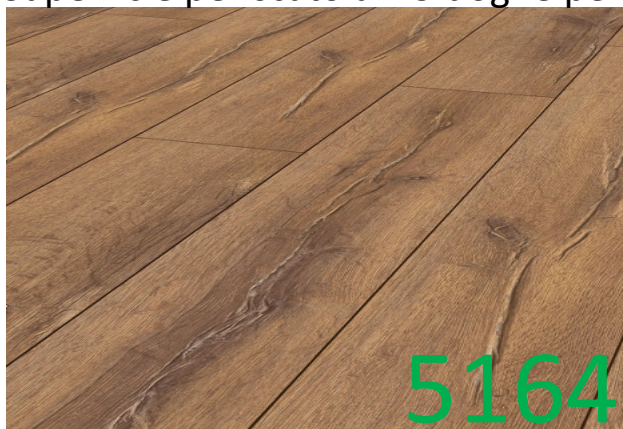

DECORATIVI SEMPRE DISPONIBILI SUPERNATURAL CLASSIC

Dimensioni: 1285 x 192 Spessore 8 mm Classe 32/AC 4 - Garantito 20 anni - Eco friendly. Finitura effetto Vero Legno, a rilievo e a registro.. [ABC rivestimento anti batterico](#) Guarnizione in testata 1 click 2 go.

Superficie per scatola: 9 doghe per mq 2,22 totali

DECORATIVI SEMPRE DISPONIBILI SUPERNATURAL CLASSIC

DECORATIVI SEMPRE DISPONIBILI CASTELLO CLASSIC

Dimensioni: 1285 x 192 Spessore 8 mm Classe 32 / AC 4 Garantito per 20 anni Eco friendly Clic Doppia: Facile da posare
[ABC Rivestimento anti batterico](#) Superficie per scatola: n. 9 doghe Per un totale di mq 2,22 a scatola